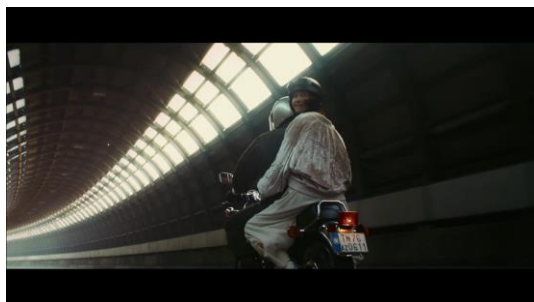

朝の陽ざしで目を覚ます自然体の新垣さん

夜明け前の冷たい湖に佇み深呼吸

暖炉の前で柔らかに微笑む新垣さん

花火をして無邪気な表情も見せます

バイクの二人乗りにもチャレンジ

森でのシーンは、光が差し神秘的に

報道関係の方からのお問い合わせ

GMOクリック証券株式会社  
経営企画部  
TEL 03-6221-0203 FAX 03-3770-3005  
public@click-sec.com