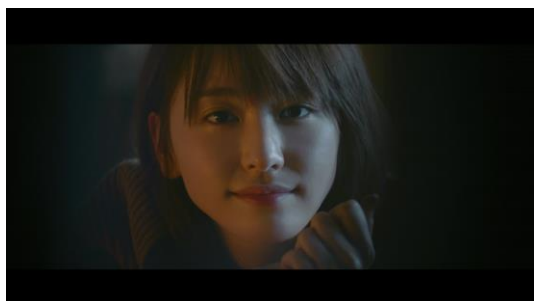

本当に大切なことって何だろう？

最後に場面は木々に囲まれた幻想的な世界へと変わります。自然に触れる新垣さんの表情は、柔らかくも、どこか凛とした強さを感じさせます。人生の旅の中で、いつか自分の“限界”に直面することも、それを超えて何かに挑戦することもあるかもしれない——。そのような一つひとつの経験から大切な何かを学び、未来を紡いでいこうと思いを巡らせているのかもしれない。

新CM「Life is Precious」篇の各シーン

朝の陽ざしで目を覚ます自然体の新垣さん

夜明け前の冷たい湖に佇み深呼吸

暖炉の前で柔らかに微笑む新垣さん

花火をして無邪気な表情も見せます

バイクの二人乗りにもチャレンジ

森でのシーンは、光が差し神秘的に

報道関係の方からのお問い合わせ

GMOクリック証券株式会社  
経営企画部  
TEL 03-6221-0203 FAX 03-3770-3005  
public@click-sec.com

### 新垣さんの大人な表情に注目！

一人の女性として「大人になること」、「子供を持つこと」という難しいテーマを真剣に考える新垣さんの表情には、普段ドラマや映画でも見たことのないような“大人の表情”が垣間見えました。