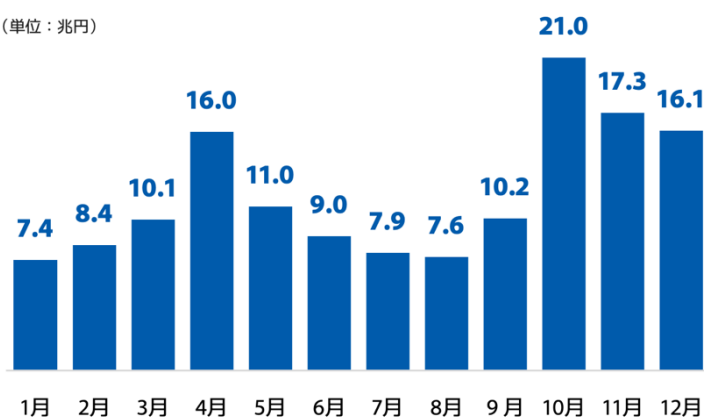

GMOクリック証券

<2025年CFD取引高の月次推移>

(単位：兆円)

※取引高は、日本証券業協会及び日本商品先物取引協会への報告数値を合算しています。

2025年は、4月の米国関税政策を契機とした米中貿易摩擦の激化や世界経済の減速懸念を背景に、株式市場のボラティリティが大きく上昇し、当社では株価指数CFD銘柄を中心に取引が活発化しました。また、景気不透明感の高まりを受け、「安全資産」として知られる金価格が上昇したことで、「金スポット」の取引も大きく増加しました。さらに、同年10月以降は金・銀などの商品市場が活況を呈し、商品CFD取引が大きく伸長したことから、当社の年間取引高は過去最高を記録しました。