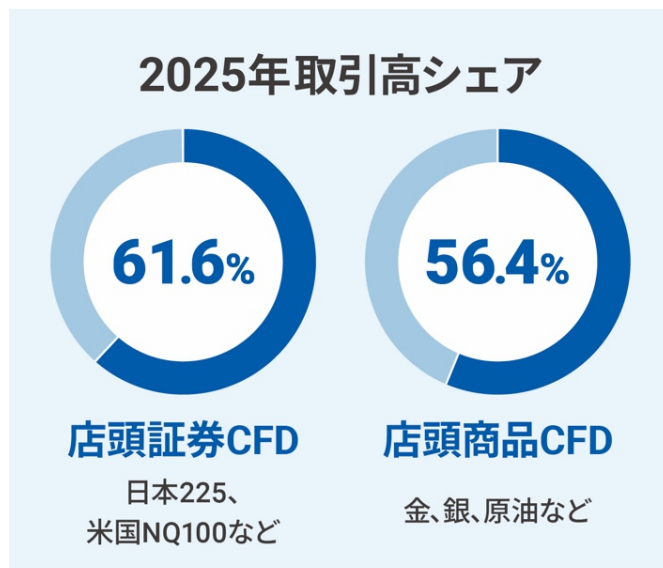

(※2) 日本証券業協会及び日本商品先物取引協会の統計情報より当社調べ（2014年1月～2025年12月）。集計対象は、店頭証券CFDは個別株・株価指数・債券・其他有価証券、店頭商品CFDはエネルギー・貴金属・農産物です。

当社は、2010年4月に日本初^(※3)の自社開発システムによるCFD取引サービスの提供を開始して以来、銘柄拡充や取引ツールの機能・使いやすさの向上に加え、少額取引への対応や取引コストの低減など、お客様の利便性向上に努めてまいりました。

GMOクリック証券

<2025年CFD取引高の月次推移>

(単位：兆円)

※取引高は、日本証券業協会及び日本商品先物取引協会への報告数値を合算しています。

2025年は、4月の米国関税政策を契機とした米中貿易摩擦の激化や世界経済の減速懸念を背景に、株式市場のボラティリティが大きく上昇し、当社では株価指数CFD銘柄を中心に取引が活発化しました。また、景気不透明感の高まりを受け、「安全資産」として知られる金価格が上昇したことで、「金スポット」の取引も大きく増加しました。さらに、同年10月以降は金・銀などの商品市場が活況を呈し、商品CFD取引が大きく伸長したことから、当社の年間取引高は過去最高を記録しました。

この結果、2025年度の当社 CFD 国内取引高シェアは、店頭証券 CFD が 61.6%、店頭商品 CFD が 56.4% となり、12 年連続でシェア No.1 を達成することができました。これはひとえに、当社 CFD 取引サービスをご利用いただいているお客様のご支持によるものと、心より感謝申し上げます。

(※3) 2010年4月19日時点、当社調べ。

GMOクリック証券

CFD (Contract for difference : 差金決済取引) は、為替や株式、株価指数、原油や金のような商品など、様々な資産に投資することができる金融商品です。人気の「FX」も CFD の一つで、為替を投資対象とするものが「FX」と呼ばれています。CFD は、担保として「証拠金」を預けることでレバレッジを効かせた取引ができるため、取引したい金額を全額用意することなく、少ない資金から取引をはじめることができます。